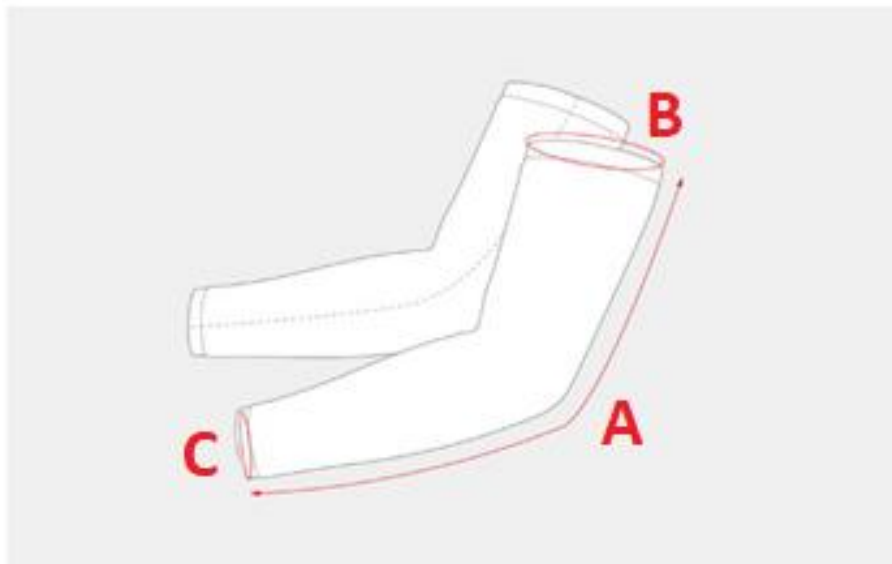

DEE Bike Armling Maße

Stand: 2022-02-14

Damen/Größe	A	B	C	Herren/Größe	A	B	C
XXS	42	20	13,5				
XS	43	21,5	14				
S	44,5	23	14,5	S	45	26	17
M	45,5	24	15	M	46	27	17
L	47	25,5	16	L	48	28	18
XL	48,5	27	16,5	XL	49	30	18
2XL	49,5	28	17	2XL	50	31	19
3XL	51	29	18	3XL	51	32	19
4XL	52	30,5	18,5	4XL	52	33	20